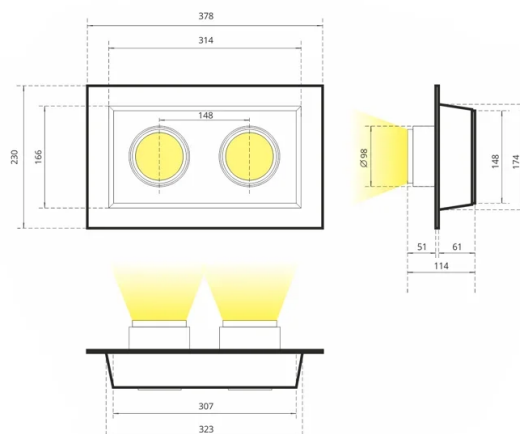

### Встраиваемый светильник для торговых и административных помещений

**НОВИНКА**

323x174

### СПЕЦИФИКАЦИЯ

**Мощность:** 2x15, 2x20, 2x30, 2x36, 2x42 Вт

**Рефлекторы:** 15, 23, 30, 45, 60 град.

Опционально может комплектоваться матовым рассеивателем

**Цветовая температура:** 2700K, 3000K, 3500K, 4000K, 5000K